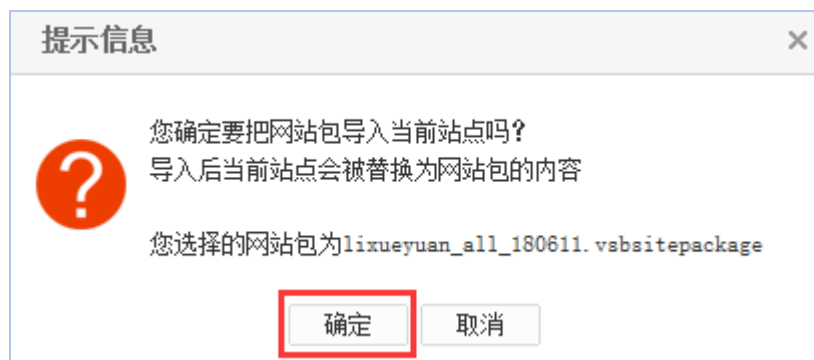

1.	3
2.	3
2.1	3
2.2	4
2.3	5
2.3.1	6
2.3.2	8
2.4	9
2.5	10

选择	网站包	类型
<input type="radio"/>	lixueyuan_all_180611.vbsitepackage 下载 删除	网站包

当前状态:

任务信息: 导入网站包 (lixueyuan_all_180611.vbsitepackage)

开始时间: 2018-06-11 19:44:59