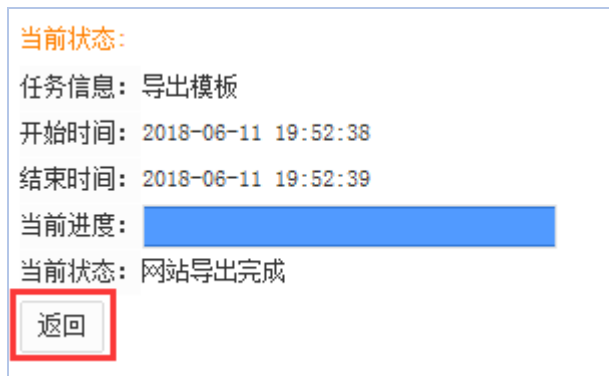

选择	网站包	类型
☐	lixueyuan_tpl_180611-1.vsbitepackage 下载 删除	页面模板包