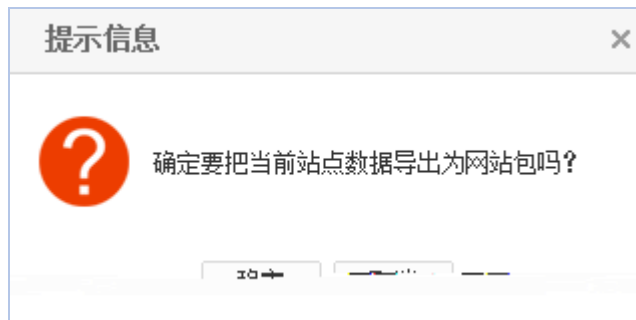

1.	3
2.	3
2.1	3
2.2	4
2.3	5
2.3.1	6
2.3.2	8
2.4	9
2.5	10

选择	网站包	类型
<input type="radio"/>	lixueyuan_all_180611.vbsitepackage 下载 删除	网站包

当前状态:

任务信息: 导入网站包 (lixueyuan_all_180611.vbsitepackage)

开始时间: 2018-06-11 19:44:59