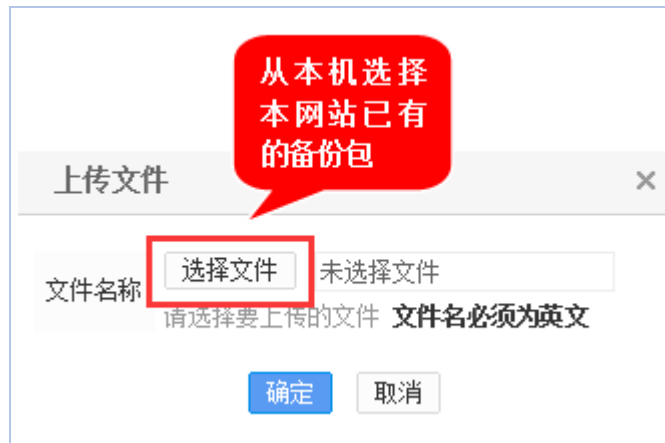

1.	3
2.	3
2.1	3
2.2	4
2.3	5
2.3.1	6
2.3.2	8
2.4	9
2.5	10

选择	网站包	类型
<input type="radio"/>	lixueyuan_all_180611.vbsitepackage 下载 删除	网站包

当前状态:

任务信息: 导入网站包 (lixueyuan_all_180611.vbsitepackage)

开始时间: 2018-06-11 19:44:59