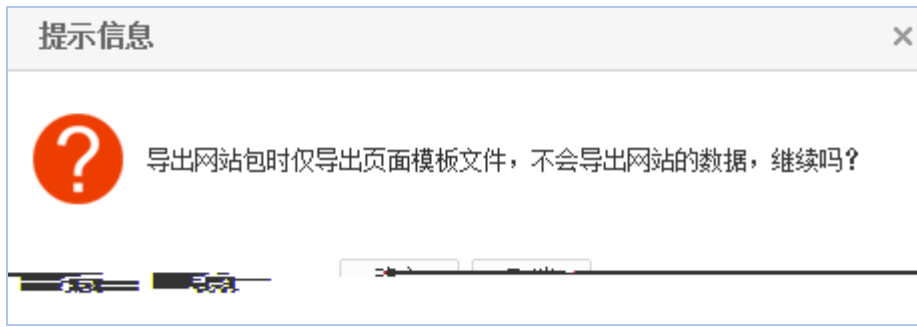

选择	网站包	类型
☐	lixueyuan_tpl_180611-1.vsbitepackage 下载 删除	页面模板包