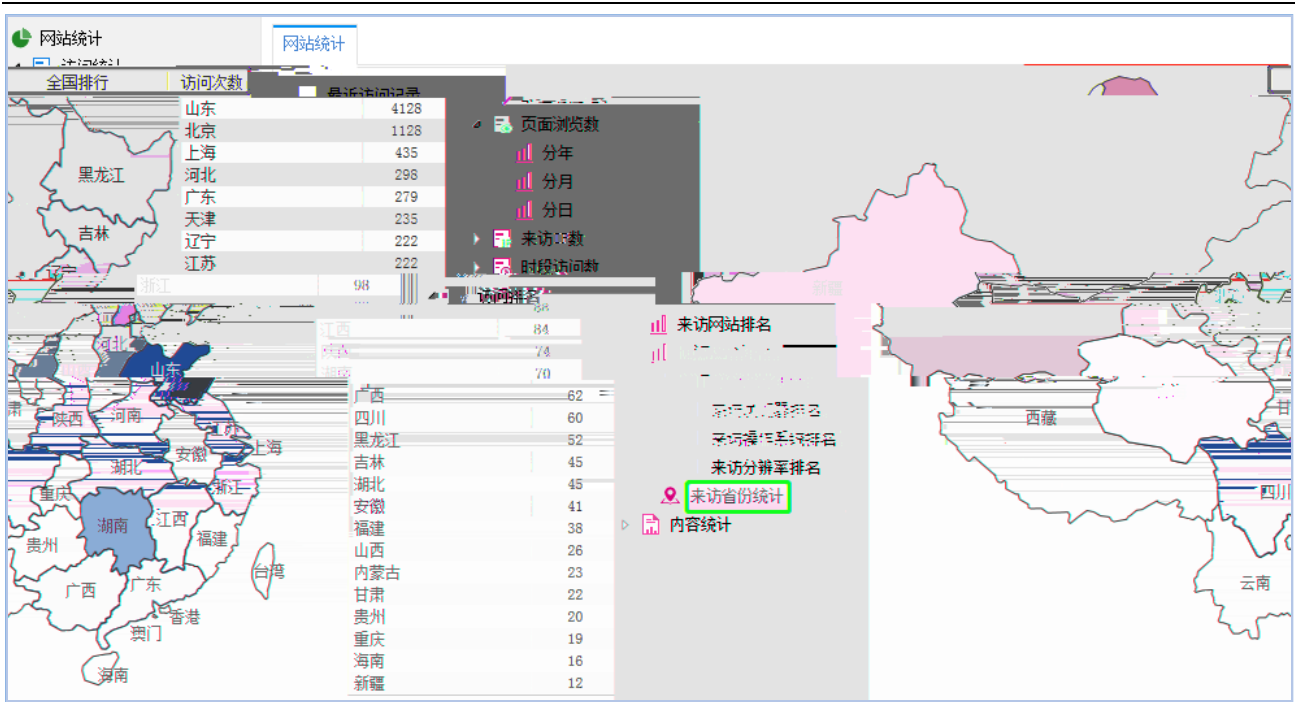

1.	3
2.	3
2.1	3
2.2	5

1.

2.

网站统计

最近访问记录

页面浏览数

来访IP数

时段访问数

访问排名

来访省份统计

管理员信息量统计

时间段: 2008 年 1 月 1 日 - 2018 年 5 月 31 日 所属分组: 所有分组 审核状态: 全部 统计 导出excel文件

管理员帐号	管理员姓名	所属分组	文章条数	采用条数	采用率	各栏目文章条数	详细情况
		所有分组	1099	1094	99.55%	【国内新闻】 1074 【国际新闻】 25	查看
		所有分组	30	29	96.67%	【通知公告】 14 【国内新闻】 16	查看

管理员信息量统计

当前在线管理员统计

网站统计

访问统计

最近访问记录

管理员名称【管理员帐号】	登录时间	在线时长
	2018-05-31 15:14:04	0天2时13分16秒

内容统计

- 管理员信息量统计
- 栏目信息量排名
- 分组信息量排名
- 栏目新闻数统计
- 当前在线管理员统计